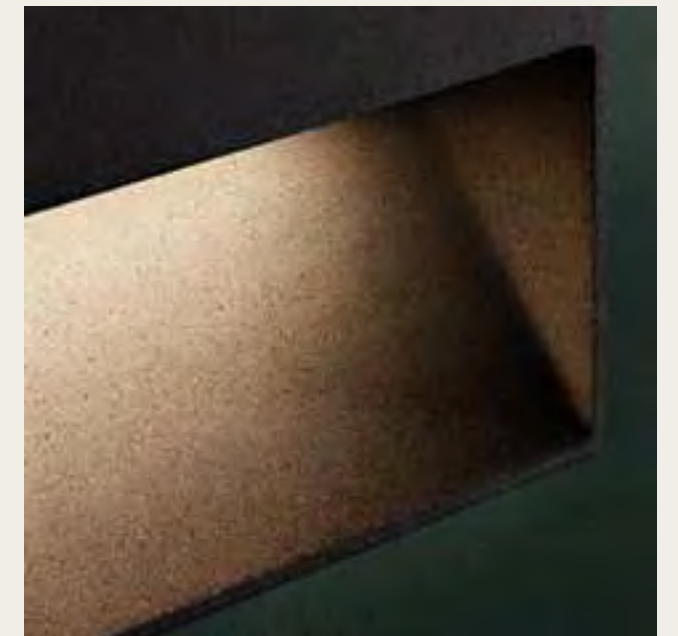

Destaques

(PT)

- Pode ser instalado em ambientes húmedos ou inclusive na primeira linha de mar.
- Design curvado que permite esconder o difusor e evitar que ocorra qualquer encandeamento.
- Inclui dupla saída do cabo para facilitar a instalação em cadeia.
- Rápida instalação do módulo Led.