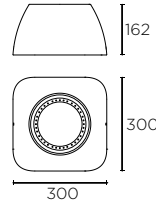

# Lift

DC

BODY MAT CON <sup>®</sup> IP65 IK10  Hotels 

71-E032 - DC - DC

71-9995 - DC - DC

71-E033 - DC - DC