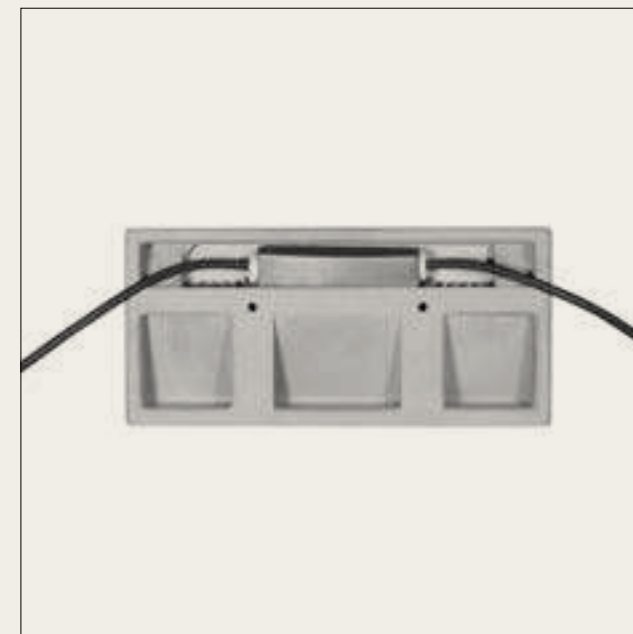

Destaques

(PT)

- Pode ser instalado em ambientes húmedos ou inclusive na primeira linha de mar.
- Design curvado que permite esconder o difusor e evitar que ocorra qualquer encandeamento.
- Inclui dupla saída do cabo para facilitar a instalação em cadeia.
- Rápida instalação do módulo Led.