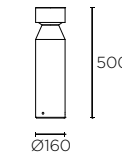

LED SAMSUNG

K	CRI	W	Real lm	
3000	80	17,4	1071	55-E055 - DC - CL

100-240V 50-60Hz

* Versión DALI bajo pedido.
* Versão DALI sob pedido.