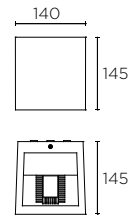

Simenti

DC

BODY MAT CON DIF MAT GLA IP65 4 50000h L80 B20 2 MacAdam