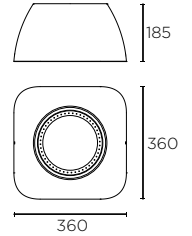

# Lift

DC

BODY MAT CON <sup>®</sup> IP65 IK10  Hotels 

71-E032 - DC - DC

71-9995 - DC - DC

71-E033 - DC - DC